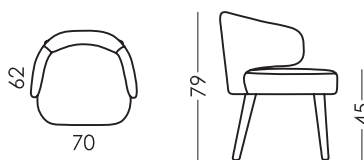

## Dimensions

Largeur:	70cm
Hauteur:	79cm
Profondeur:	62cm
Hauteur assise:	45cm
Hauteur accoudoir:	-cm
Hauteur dossier:	36cm
Profondeur ouverte:	-cm